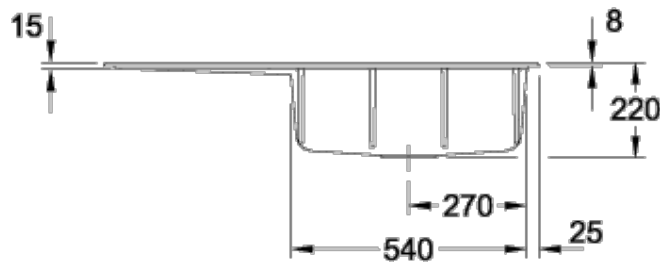

TECHNISCHE ZEICHNUNGEN

336101i4