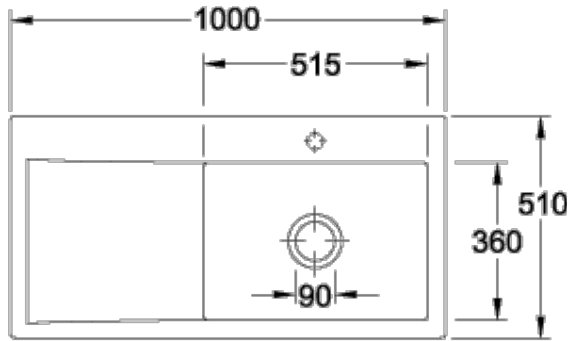

TECHNISCHE ZEICHNUNGEN

336101i4